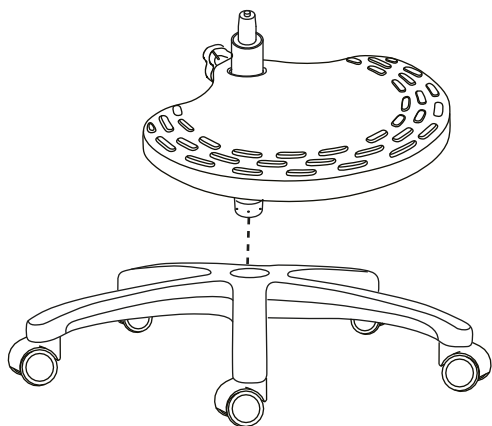

Шаг 3

Вставьте газлифт с подставкой в крестовину