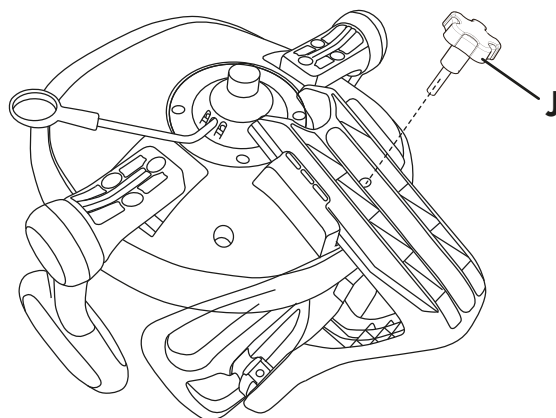

Шаг 1

Вставьте колесики в крестовину под давлением, как показано на рисунке.

Шаг 2

При сборке кресла перед установкой газлифта необходимо снять транспортировочный колпачок (при его наличии) с кнопки открытия газлифта!

Вставьте подставку для ног с нижнего края газлифта, а затем затяните фиксатором

Шаг 3

Вставьте газлифт с подставкой в крестовину

Шаг 4

В зависимости от комплектации

Установите левый и правый подлокотники на сиденье и затяните винты шестигранным ключом.
Левый и правый подлокотники не взаимозаменяемы!

Шаг 5

Прикрутите каркас к спинке с помощью двух винтов

Шаг 6

Закрепите спинку кресла при помощи фиксирующего винта

Шаг 7

Вставьте собранное сиденье на газлифт до упора

Кресло собрано и готово к использованию!