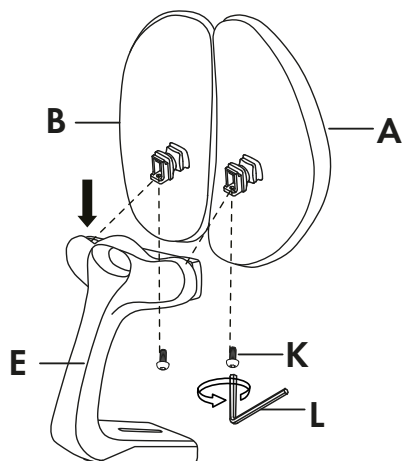

Шаг 1

Вставьте колесики в крестовину под давлением, как показано на рисунке.

Шаг 2

При сборке кресла перед установкой газлифта необходимо снять транспортировочный колпачок (при его наличии) с кнопки открытия газлифта!

Вставьте подставку для ног с нижнего края газлифта, а затем затяните фиксатором

Шаг 3

Вставьте газлифт с подставкой в крестовину

Шаг 4

В зависимости от комплектации

Установите левый и правый подлокотники на сиденье и затяните винты шестигранным ключом.
Левый и правый подлокотники не взаимозаменяемы!

Шаг 5

Прикрутите каркас к спинке с помощью двух винтов

Шаг 6

Закрепите спинку кресла при помощи фиксирующего винта

Шаг 7

Вставьте собранное сиденье на газлифт до упора

Кресло собрано и готово к использованию!